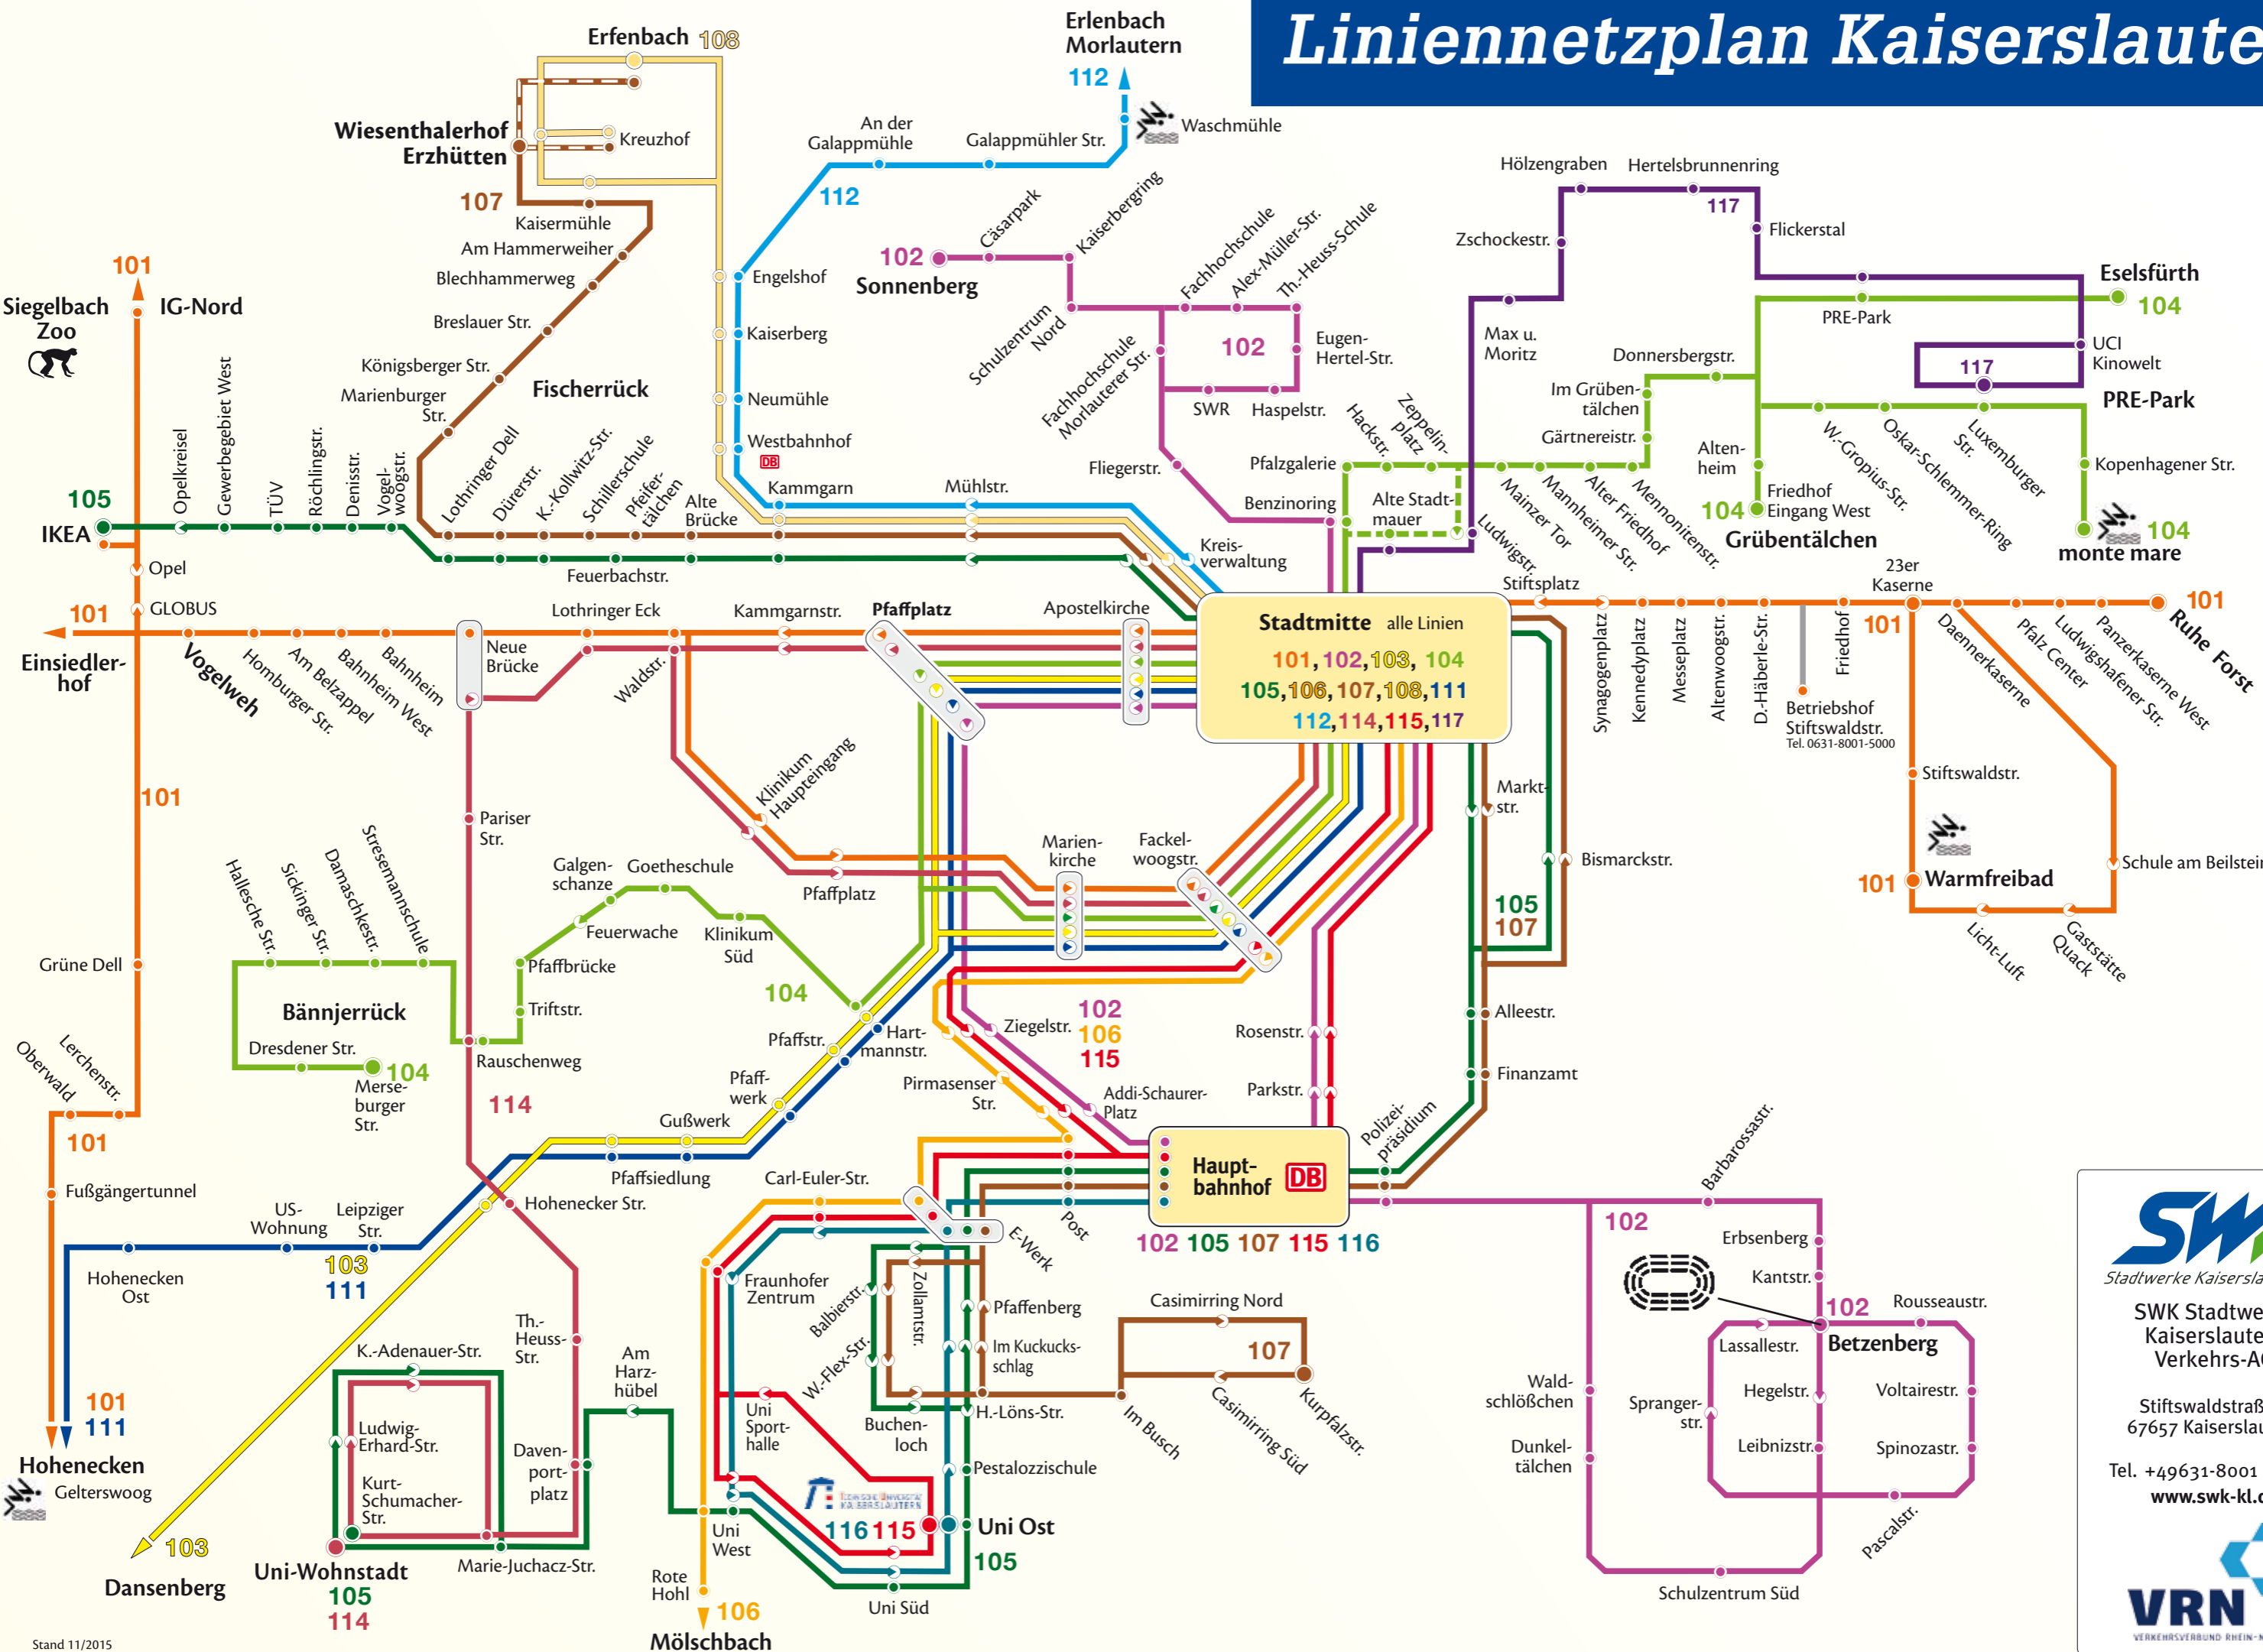

Linienetzplan Kaiserslautern

SWK
Stadtwerke Kaiserslautern
SWK Stadtwerke Kaiserslautern Verkehrs-AG
 Stiftswaldstraße 4
 67657 Kaiserslautern
 Tel. +49631-8001 5000
www.swk-kl.de

VRN
 VERKEHRSVERBUND RHEIN-NECKAR